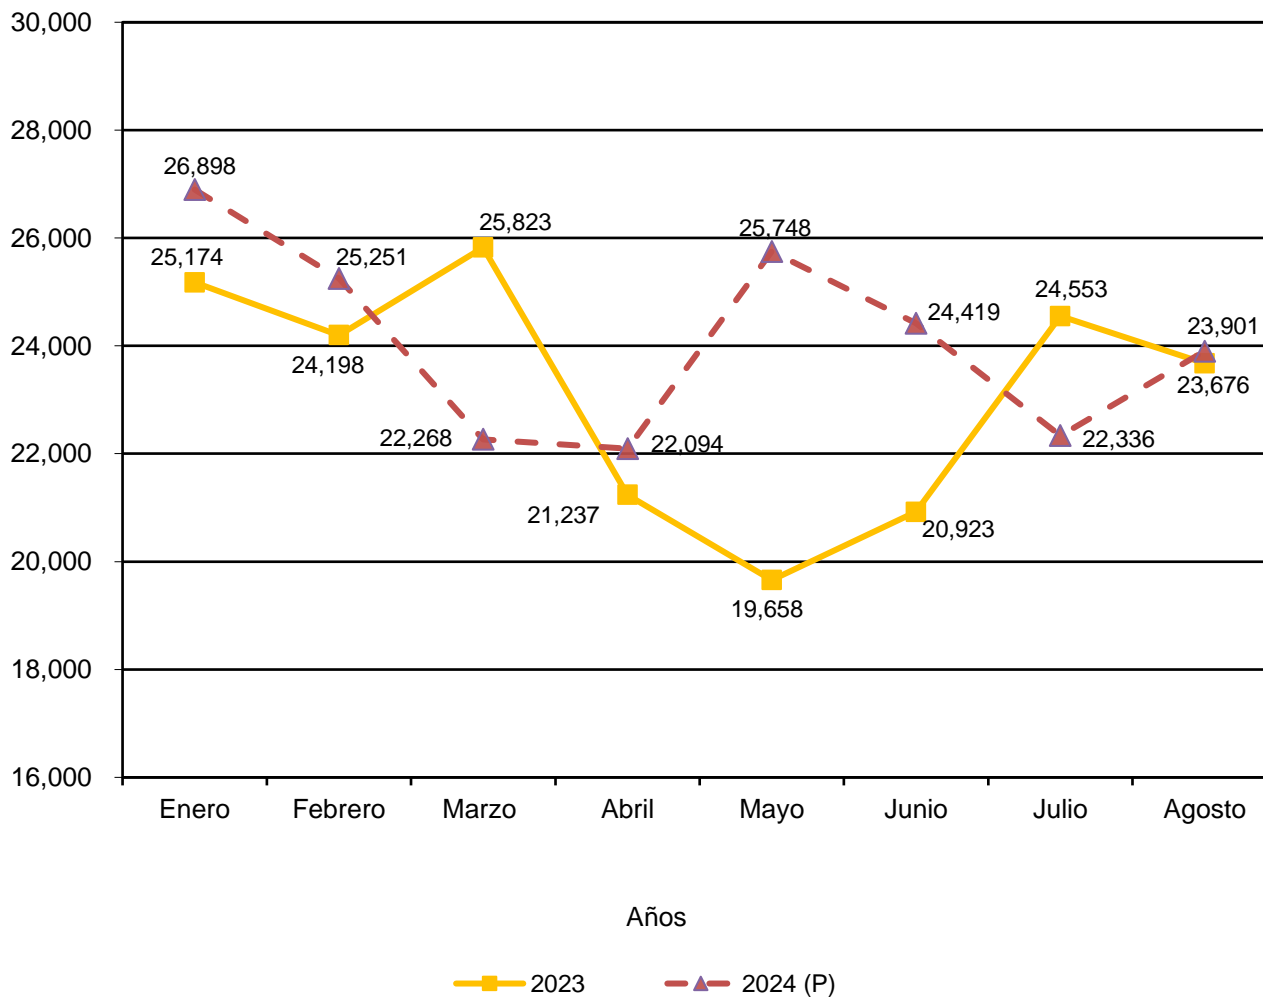

República de Panamá  
**CONTRALORÍA GENERAL DE LA REPÚBLICA**  
Instituto Nacional de Estadística y Censo

**PRODUCCIÓN DE BEBIDAS ALCOHÓLICAS EN LA REPÚBLICA:  
ENERO A AGOSTO DE 2023-24**

Miles de litros

(P) Cifras preliminares.